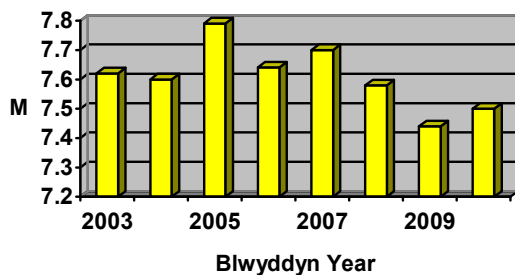

## Cymhariaeth o Ystadegau Cychod Comparison of Boat Statistics

	2003	2004	2005	2006	2007	2008	2009	2010
<b>Nifer o Gychod /</b> Number of Boats	168	171	173	169	164	148	155	140
<b>Cyfanswm Hydoedd /</b> Total LOA	1280.72	1295.34	1347.44	1289.87	1262.30	1121.56	1123.15	1050.37
<b>Cyfartaledd Hyd /</b> Average Length	7.62	7.60	7.79	7.63	7.70	7.58	7.44	7.50
<b>Cyfanswm Dyfnder /</b> Total Draught	165.79	170.99	166.29	171.85	169.40	145.85	156.85	141.52
<b>Cyfartaledd Dyfnder /</b> Average Draught	0.99	1.0	0.96	1.02	1.03	0.99	0.99	1.01

**Nifer o Gychod / Number of Boats**

**Cyfanswm Hydoedd / Total Length**

**Cyfartaledd Hyd / Average Length**

**Cyfanswm Dyfnder / Total Draught**

**Cyfartaledd Dyfnder / Average Draught**