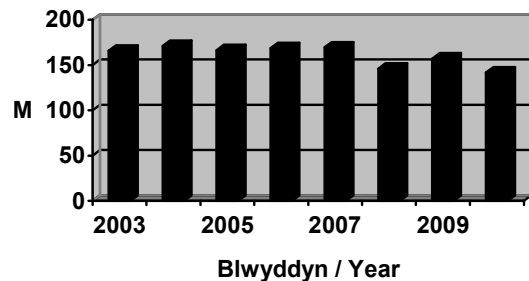

## Cymhariaeth o Ystadegau Cychod Comparison of Boat Statistics

	2003	2004	2005	2006	2007	2008	2009	2010
<b>Nifer o Gychod /</b> Number of Boats	168	171	173	169	164	148	155	140
<b>Cyfanswm Hydoedd /</b> Total LOA	1280.72	1295.34	1347.44	1289.87	1262.30	1121.56	1123.15	1050.37
<b>Cyfartaledd Hyd /</b> Average Length	7.62	7.60	7.79	7.63	7.70	7.58	7.44	7.50
<b>Cyfanswm Dyfnder /</b> Total Draught	165.79	170.99	166.29	171.85	169.40	145.85	156.85	141.52
<b>Cyfartaledd Dyfnder /</b> Average Draught	0.99	1.0	0.96	1.02	1.03	0.99	0.99	1.01

**Nifer o Gychod / Number of Boats**

**Cyfanswm Hydoedd / Total Length**

**Cyfartaledd Hyd / Average Length**

**Cyfanswm Dyfnder / Total Draught**

**Cyfartaledd Dyfnder / Average Draught**