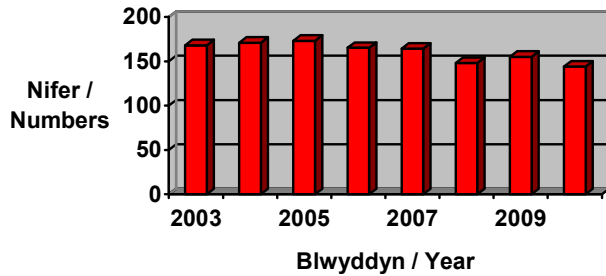

HARBWR PWLLHELI HARBOUR

Cymhariaeth o Ystadegau Cychod Comparison of Boat Statistics

	2003	2004	2005	2006	2007	2008	2009	2010
Nifer o Gychod / Number of Boats	168	171	173	169	164	148	155	140
Cyfanswm Hydoedd / Total LOA	1280.72	1295.34	1347.44	1289.87	1262.30	1121.56	1123.15	1050.37
Cyfartaledd Hyd / Average Length	7.62	7.60	7.79	7.63	7.70	7.58	7.44	7.50
Cyfanswm Dyfnder / Total Draught	165.79	170.99	166.29	171.85	169.40	145.85	156.85	141.52
Cyfartaledd Dyfnder / Average Draught	0.99	1.0	0.96	1.02	1.03	0.99	0.99	1.01

Nifer o Gychod / Number of Boats