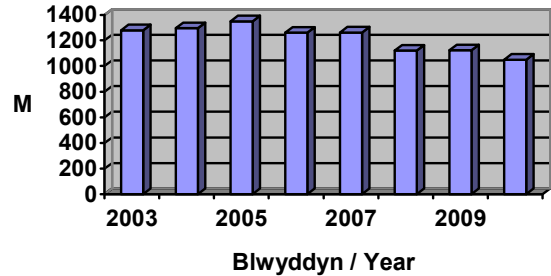

Cyfanswm Hydoedd / Total Length